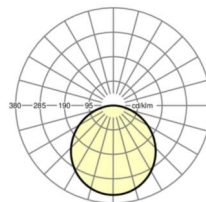

Ссылка	LED 4800lm/39W 830
ηLB	100 %
Φ ↓/↑	100 % / 0 %
UGR поп./вдоль	21.9 / 21.9

размеры

L	627 mm	Длина
B	627 mm	Ширина
H	62 mm	Высота
T	62 mm	Глубина
KL	144 mm	Длина головки светильника или коробки балласта
KB	42 mm	Ширина головки светильника или коробки балласта
KH	29 mm	Высота головки светильника или коробки балласта