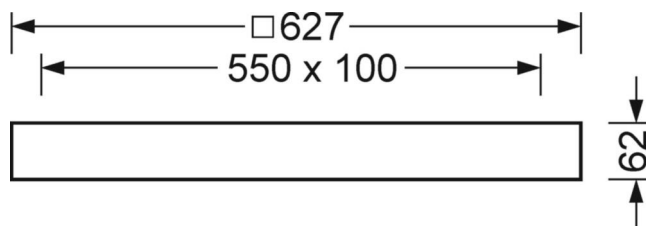

- рассеиватель опаловый - прямой свет

Стальная рама для накладной установки на потолке и алюминиевый корпус светильника с белым напылением. Цвет корпуса белый стандартный для электротехники RAL 9016; Внешний светодиодный драйвер. Гибкий провод длиной 40см к светильнику со штекерной системой, проводка готова к включению. Светильник «lowea» и рама для накладной установки. Прочие эксплуатационные данные - см. инструкцию по эксплуатации.

Механика

цвет корпуса	белый стандартный для электротехники RAL 9016
размеры (LxWxH/ДxН)	627mm x 627mm x 62mm
Глубина	62mm
вес (нетто)	6.49kg
Вид монтажа	Потолочная одиночная установка

DEEP-LINK

<https://www.regiolum.de/ru/article/60113034110+60110005100>

Ссылка	LED 4800lm/39W 830
ηLB	100 %
Φ ↓/↑	100 % / 0 %
UGR поп./вдоль	21.9 / 21.9

размеры

L	627 mm	Длина
B	627 mm	Ширина
H	62 mm	Высота
T	62 mm	Глубина
KL	144 mm	Длина головки светильника или коробки балласта
KB	42 mm	Ширина головки светильника или коробки балласта
KH	29 mm	Высота головки светильника или коробки балласта